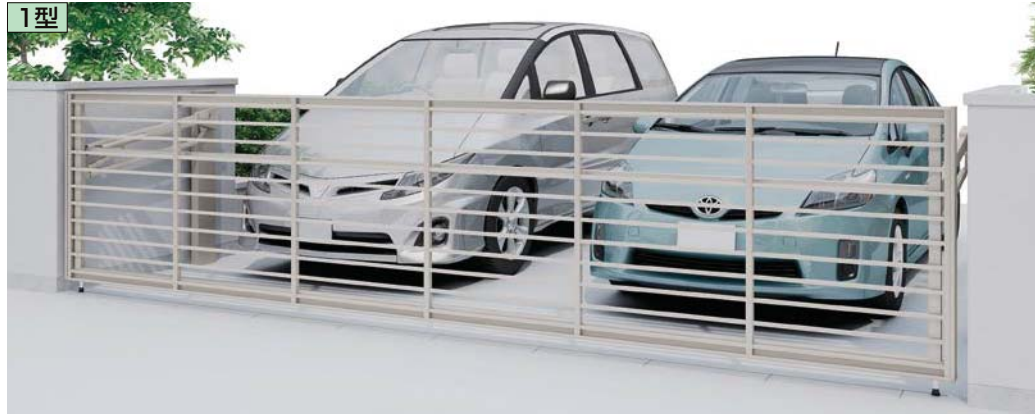

全長や重量が一定基準を超えるものについては、別途運賃がかかります。

ワイドオーバードアS1型・2型

主要材質	アルミ形材またはアルミ形材+ラッピング形材	色	本体	オートムブラウン	シャイングレー	ホワイト	ブラック	ナチュラルシルバーF	シャイングレー クリエダーク
			柱	オートムブラウン	シャイングレー	ホワイト	ブラック	ナチュラルシルバーF	シャイングレー

電動可能
リモコン可能
ホームネットワークシステム連動
サイズ特注
トータルデザイン
受注生産
省エネ LED
耐風圧強度 風速 33.1m/秒 扉を下げた状態

●「安全に関するご注意」は、P.1664を必ずご覧ください。

1型 シャイングレー 54-12 手動ハイラーフタイプ